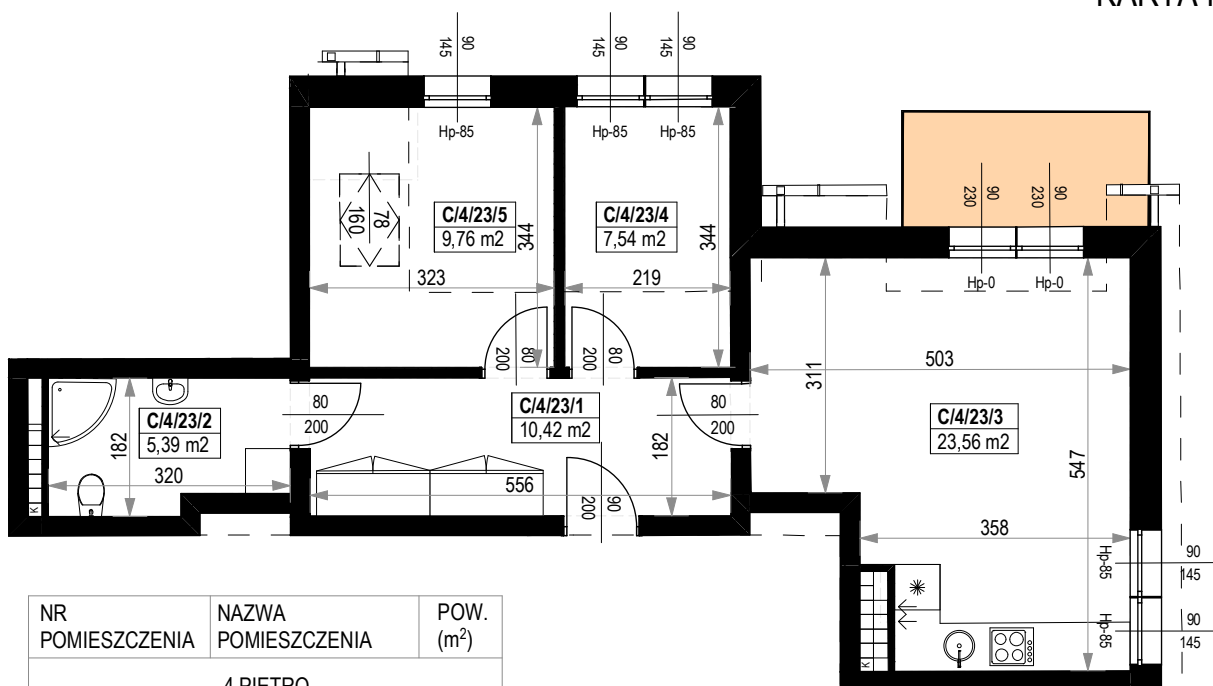

BUDYNKI MIESZKALNE WIELORODZINNE Z GARAŻAMI PODZIEMNYMI

Wrocław, ul. Rudawska

KARTA MIESZKANIA KC.23

NR POMIESZCZENIA	NAZWA POMIESZCZENIA	POW. (m ²)
4 PIĘTRO		
MIESZKANIE KC.23		56,67m²
C/4/23/1	PRZEDPOKÓJ	10,42
C/4/23/2	ŁAZIENKA	5,39
C/4/23/3	POKÓJ (z aneksem kuchennym)	23,56
C/4/23/4	POKÓJ	7,54
C/4/23/5	POKÓJ	9,76
BALKON		4,99

Skala 1:100

ARANŻACJA LOKALU JEST POGŁĄDOWA, STANOWI PRZYKŁADOWY MODEL FUNKCJONALNOŚCI I NIE STANOWI OFERTY W ROZUMIENIU KC.

0 1 2 3 4 5 [m]

SKALA PODAWANA Z TOLERANCJĄ +/- 5%

Schemat budynków
4 PIĘTRO