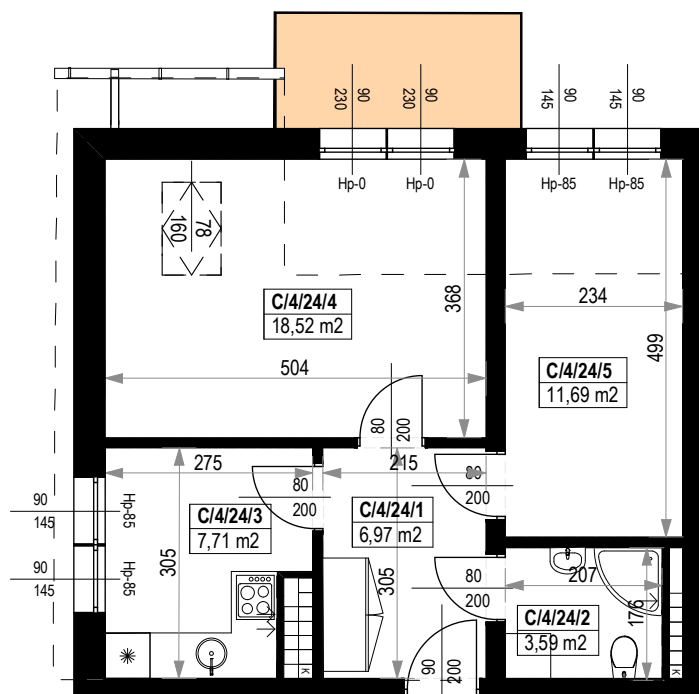

### KARTA MIESZKANIA **KC.24**

NR POMIESZCZENIA	NAZWA POMIESZCZENIA	POW. (m <sup>2</sup> )
4 PIĘTRO		
<b>MIESZKANIE KC.24</b>		<b>48,48m<sup>2</sup></b>
C/4/24/1	PRZEDPOKÓJ	6,97
C/4/24/2	ŁAZIENKA	3,59
C/4/24/3	KUCHNIA	7,71
C/4/24/4	POKÓJ	18,52
C/4/24/5	POKÓJ	11,69
BALKON		4,99

Skala 1:100

ARANŻACJA LOKALU JEST POGŁADOWA, STANOWI PRZYKŁADOWY MODEL FUNKCJONALNOŚCI I NIE STANOWI OFERTY W ROZUMIENIU KC.

0 1 2 3 4 5 [m]

SKALA PODAWANA Z TOLERANCJĄ +/- 5%

Schemat budynków  
**4 PIĘTRO**