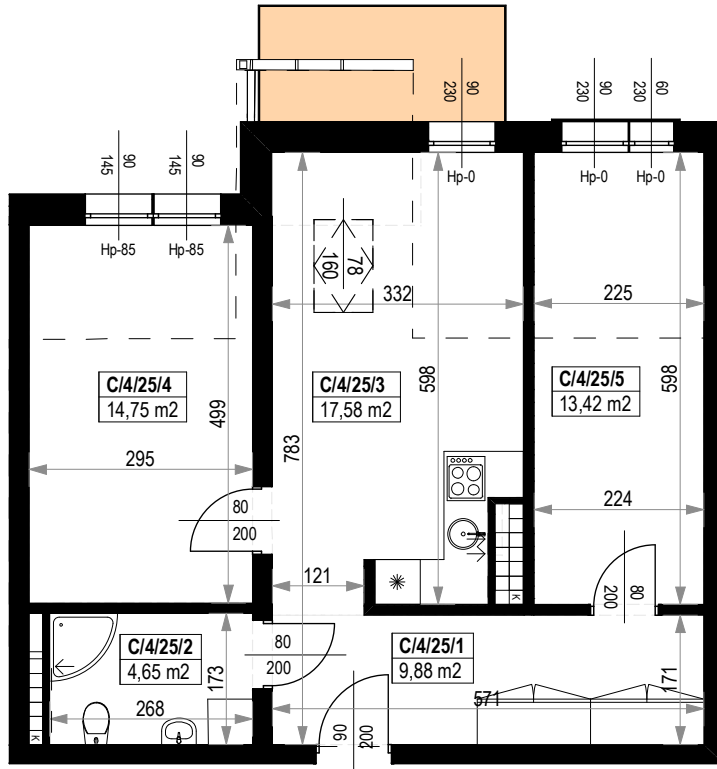

## KARTA MIESZKANIA KC.25

NR POMIESZCZENIA	NAZWA POMIESZCZENIA	POW. (m <sup>2</sup> )
4 PIĘTRO		
<b>MIESZKANIE KC.25</b>		<b>60,28m<sup>2</sup></b>
C/4/25/1	PRZEDPOKÓJ	9,88
C/4/25/2	ŁAZIENKA	4,65
C/4/25/3	POKÓJ (z aneksem kuchennym)	17,58
C/4/25/4	POKÓJ	14,75
C/4/25/5	POKÓJ	13,42
BALKON		4,99

Skala 1:100

ARANŻACJA LOKALU JEST POGŁĄDOWA, STANOWI PRZYKŁADOWY MODEL FUNKCJONALNOŚCI I NIE STANOWI OFERTY W ROZUMIENIU KC.

0 1 2 3 4 5 [m]

SKALA PODAWANA Z TOLERANCJĄ +/- 5%

Schemat budynków  
4 PIĘTRO