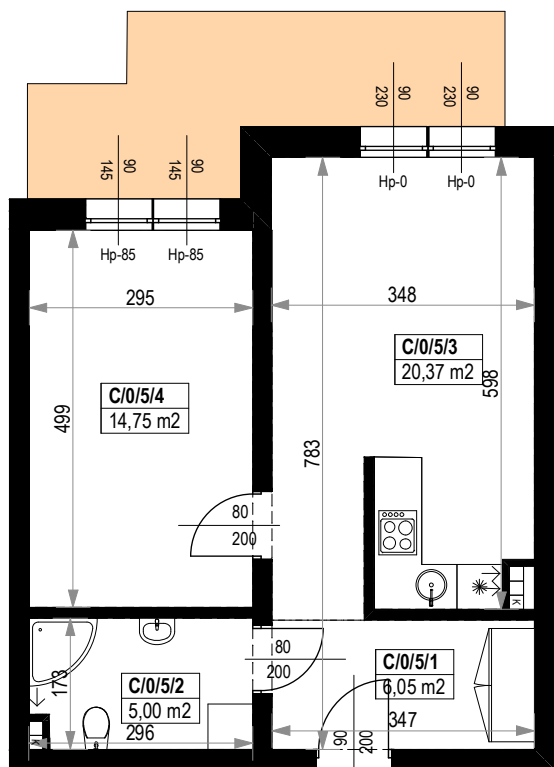

BUDYNKI MIESZKALNE WIELORODZINNE Z GARAŻAMI PODZIEMNYMI

Wrocław, ul. Rudawska

KARTA MIESZKANIA KC.5

NR POMIESZCZENIA	NAZWA POMIESZCZENIA	POW. (m ²)
PARTER		
MIESZKANIE KC.5		46,17m²
C/0/5/1	PRZEDPOKÓJ	6,05
C/0/5/2	ŁAZIENKA	5,00
C/0/5/3	POKÓJ (z aneksem kuchennym)	20,37
C/0/5/4	POKÓJ	14,75
TARAS PRZYLOKALOWY		11,05

Skala 1:100

ARANŻACJA LOKALU JEST POGŁĄDOWA, STANOWI PRZYKŁADOWY MODEL FUNKCJONALNOŚCI I NIE STANOWI OFERTY W ROZUMIENIU KC.

0 1 2 3 4 5 [m]

SKALA PODAWANA Z TOLERANCJĄ +/- 5%

Schemat budynków
PARTER