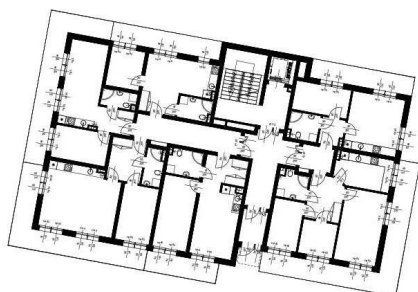

BUDYNKI MIESZKALNE WIELORODZINNE Z GARAŻAMI PODZIEMNYMI

Wrocław, ul. Rudawska

KARTA MIESZKANIA KC.5

NR POMIESZCZENIA	NAZWA POMIESZCZENIA	POW. (m ²)
PARTER		
MIESZKANIE KC.5		46,17m²
C/0/5/1	PRZEDPOKÓJ	6,05
C/0/5/2	ŁAZIENKA	5,00
C/0/5/3	POKÓJ (z aneksem kuchennym)	20,37
C/0/5/4	POKÓJ	14,75
TARAS PRZYLOKALOWY		11,05

Skala 1:100

ARANŻACJA LOKALU JEST POGŁĄDOWA, STANOWI PRZYKŁADOWY MODEL FUNKCJONALNOŚCI I NIE STANOWI OFERTY W ROZUMIENIU KC.

0 1 2 3 4 5 [m]

SKALA PODAWANA Z TOLERANCJĄ +/- 5%

Schemat budynków
PARTER