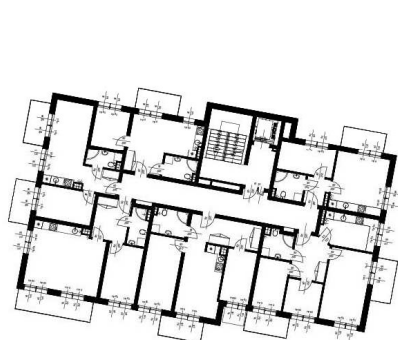

BUDYNKI MIESZKALNE WIELORODZINNE Z GARAŻAMI PODZIEMNYMI

Wrocław, ul. Rudawska

KARTA MIESZKANIA KC.6

NR POMIESZCZENIA	NAZWA POMIESZCZENIA	POW. (m ²)
1 PIĘTRO		
MIESZKANIE KC.6		42,21m²
C/1/6/1	PRZEDPOKÓJ	6,28
C/1/6/2	ŁAZIENKA	3,94
C/1/6/3	POKÓJ (z aneksem kuchennym)	20,84
C/1/6/4	POKÓJ	11,15
BALKON		4,99

Skala 1:100

ARANŻACJA LOKALU JEST POGŁĄDOWA, STANOWI PRZYKŁADOWY MODEL FUNKCJONALNOŚCI I NIE STANOWI OFERTY W ROZUMIENIU KC.

0 1 2 3 4 5 [m]

SKALA PODAWANA Z TOLERANCJĄ +/- 5%

Schemat budynków
1 PIĘTRO