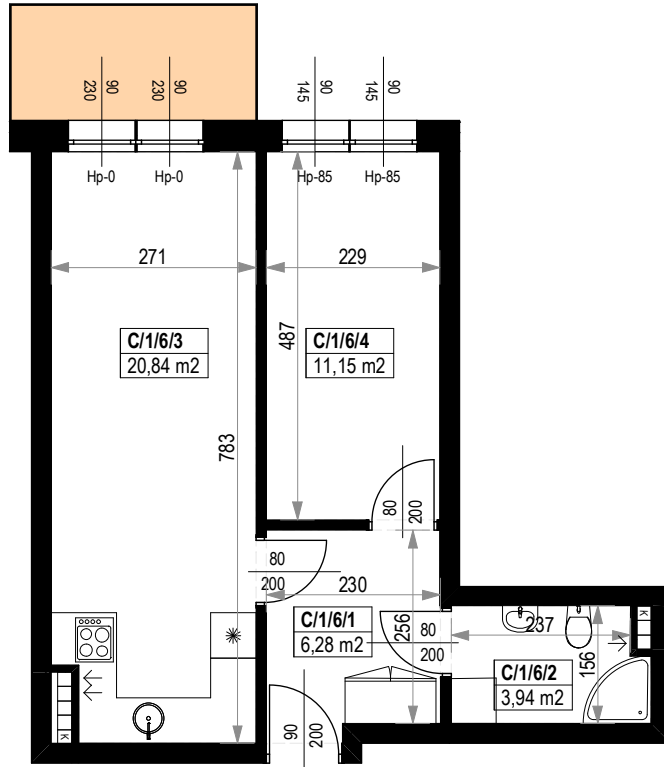

BUDYNKI MIESZKALNE WIELORODZINNE Z GARAŻAMI PODZIEMNYMI

Wrocław, ul. Rudawska

KARTA MIESZKANIA KC.6

NR POMIESZCZENIA	NAZWA POMIESZCZENIA	POW. (m ²)
1 PIĘTRO		
MIESZKANIE KC.6		42,21m²
C/1/6/1	PRZEDPOKÓJ	6,28
C/1/6/2	ŁAZIENKA	3,94
C/1/6/3	POKÓJ (z aneksem kuchennym)	20,84
C/1/6/4	POKÓJ	11,15
BALKON		4,99

Skala 1:100

ARANŻACJA LOKALU JEST POGŁĄDOWA, STANOWI PRZYKŁADOWY MODEL FUNKCJONALNOŚCI I NIE STANOWI OFERTY W ROZUMIENIU KC.

0 1 2 3 4 5 [m]

SKALA PODAWANA Z TOLERANCJĄ +/- 5%

Schemat budynków
1 PIĘTRO