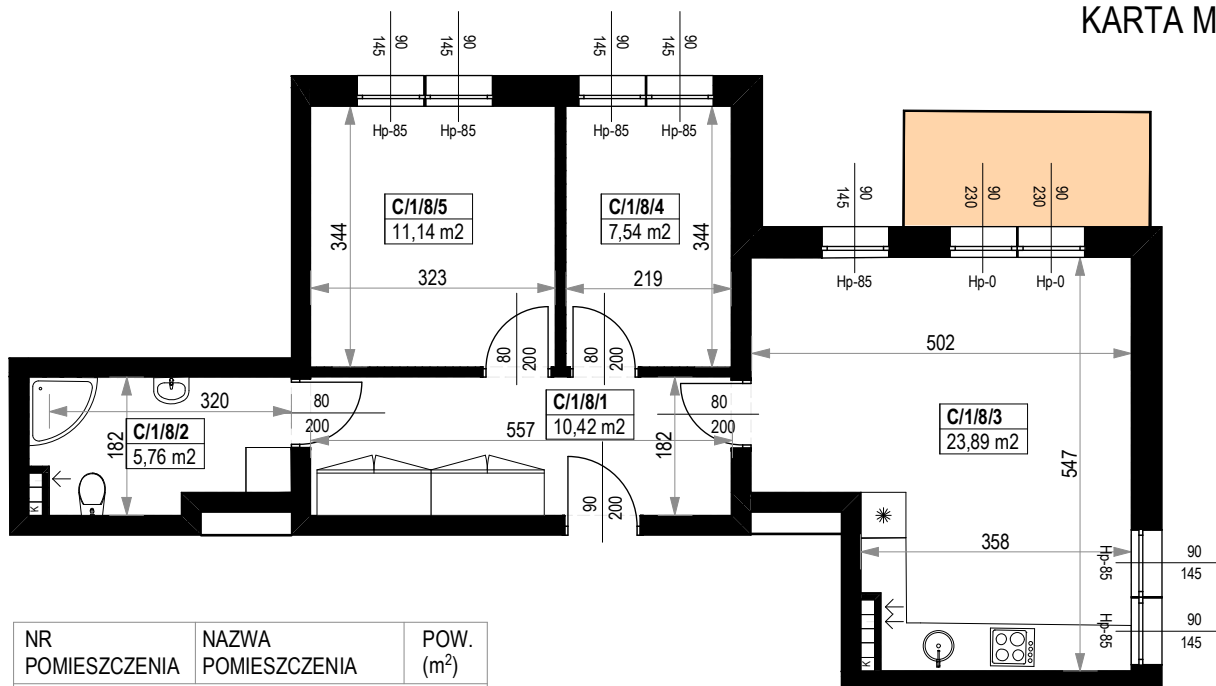

BUDYNKI MIESZKALNE WIELORODZINNE Z GARAŻAMI PODZIEMNYMI

Wrocław, ul. Rudawska

KARTA MIESZKANIA KC.8

NR POMIESZCZENIA	NAZWA POMIESZCZENIA	POW. (m ²)
1 PIĘTRO		
MIESZKANIE KC.8		58,75m²
C/1/8/1	PRZEDPOKÓJ	10,42
C/1/8/2	ŁAZIENKA	5,76
C/1/8/3	POKÓJ (z aneksem kuchennym)	23,89
C/1/8/4	POKÓJ	7,54
C/1/8/5	POKÓJ	11,14
BALKON		4,99

Skala 1:100

ARANŻACJA LOKALU JEST POGLĄDOWA, STANOWI PRZYKŁADOWY MODEL FUNKCJONALNOŚCI I NIE STANOWI OFERTY W ROZUMIENIU KC.

0 1 2 3 4 5 [m]

SKALA PODAWANA Z TOLERANCJĄ +/- 5%

Schemat budynków
1 PIĘTRO