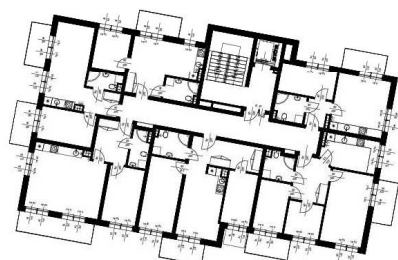

BUDYNKI MIESZKALNE WIELORODZINNE Z GARAŻAMI PODZIEMNYMI

Wrocław, ul. Rudawska

KARTA MIESZKANIA KC.8

NR POMIESZCZENIA	NAZWA POMIESZCZENIA	POW. (m ²)
1 PIĘTRO		
MIESZKANIE KC.8		58,75m²
C/1/8/1	PRZEDPOKÓJ	10,42
C/1/8/2	ŁAZIENKA	5,76
C/1/8/3	POKÓJ (z aneksem kuchennym)	23,89
C/1/8/4	POKÓJ	7,54
C/1/8/5	POKÓJ	11,14
BALKON		4,99

Skala 1:100

ARANŻACJA LOKALU JEST POGLĄDOWA, STANOWI PRZYKŁADOWY MODEL FUNKCJONALNOŚCI I NIE STANOWI OFERTY W ROZUMIENIU KC.

0 1 2 3 4 5 [m]

SKALA PODAWANA Z TOLERANCJĄ +/- 5%

Schemat budynków
1 PIĘTRO