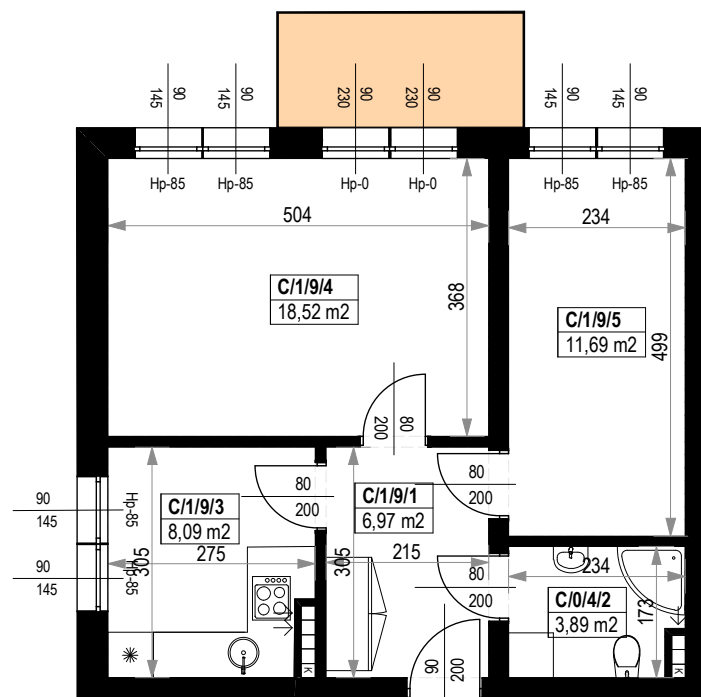

BUDYNKI MIESZKALNE WIELORODZINNE Z GARAŻAMI PODZIEMNYMI

Wrocław, ul. Rudawska

KARTA MIESZKANIA KC.9

NR POMIESZCZENIA	NAZWA POMIESZCZENIA	POW. (m ²)
1 PIĘTRO		
MIESZKANIE KC.9		49,16m²
C/1/9/1	PRZEDPOKÓJ	6,97
C/1/9/2	ŁAZIENKA	3,89
C/1/9/3	KUCHNIA	8,09
C/1/9/4	POKÓJ	18,52
C/1/9/5	POKÓJ	11,69
BALKON		4,99

Skala 1:100

ARANŻACJA LOKALU JEST POGŁĄDOWA, STANOWI PRZYKŁADOWY MODEL FUNKCJONALNOŚCI I NIE STANOWI OFERTY W ROZUMIENIU KC.

0 1 2 3 4 5 [m]

SKALA PODAWANA Z TOLERANCJĄ +/- 5%

Schemat budynków
1 PIĘTRO