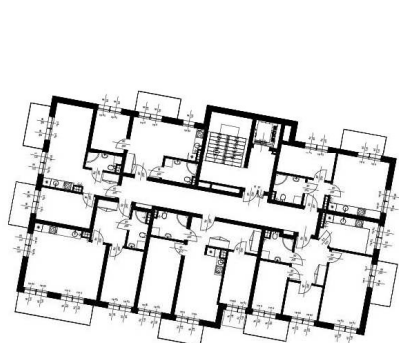

BUDYNKI MIESZKALNE WIELORODZINNE Z GARAŻAMI PODZIEMNYMI

Wrocław, ul. Rudawska

KARTA MIESZKANIA KC.9

NR POMIESZCZENIA	NAZWA POMIESZCZENIA	POW. (m ²)
1 PIĘTRO		
MIESZKANIE KC.9		49,16m²
C/1/9/1	PRZEDPOKÓJ	6,97
C/1/9/2	ŁAZIENKA	3,89
C/1/9/3	KUCHNIA	8,09
C/1/9/4	POKÓJ	18,52
C/1/9/5	POKÓJ	11,69
BALKON		4,99

Skala 1:100

ARANŻACJA LOKALU JEST POGŁĄDOWA, STANOWI PRZYKŁADOWY MODEL FUNKCJONALNOŚCI I NIE STANOWI OFERTY W ROZUMIENIU KC.

0 1 2 3 4 5 [m]

SKALA PODAWANA Z TOLERANCJĄ +/- 5%

Schemat budynków
1 PIĘTRO