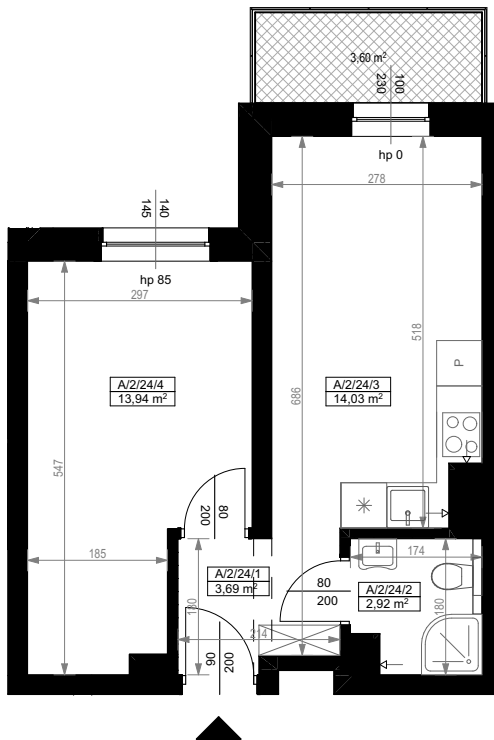

KARTA MIESZKANIA
A/2/24

PIĘTRO II		
MIESZKANIE DWUPOKOJOWE A/2/24		
NUMER POMIESZCZENIA	NAZWA POMIESZCZENIA	POWIERZCHNIA (m ²)
A/2/24/1	PRZEDPOKÓJ	3,69
A/2/24/2	ŁAZIENKA	2,92
A/2/24/3	POKÓJ (z aneksem kuchennym)	14,03
A/2/24/4	POKÓJ	13,94
SUMA POWIERZCHNI		34,58
POWIERZCHNIA BALKONU		3,60

0 1 2 3 4 5 [m]

SKALA PODAWANA Z TOLERANCJĄ +/- 5%

Skala 1:100

ARANŻACJA LOKALU JEST POGLĄDOWA, STANOWI PRZYKŁADOWY MODEL FUNKCJONALNOŚCI I NIE STANOWI OFERTY W ROZUMIENIU KC.

SCHEMAT ROZMIESZCZENIA LOKALI MIESZKALNYCH
PIĘTRO II