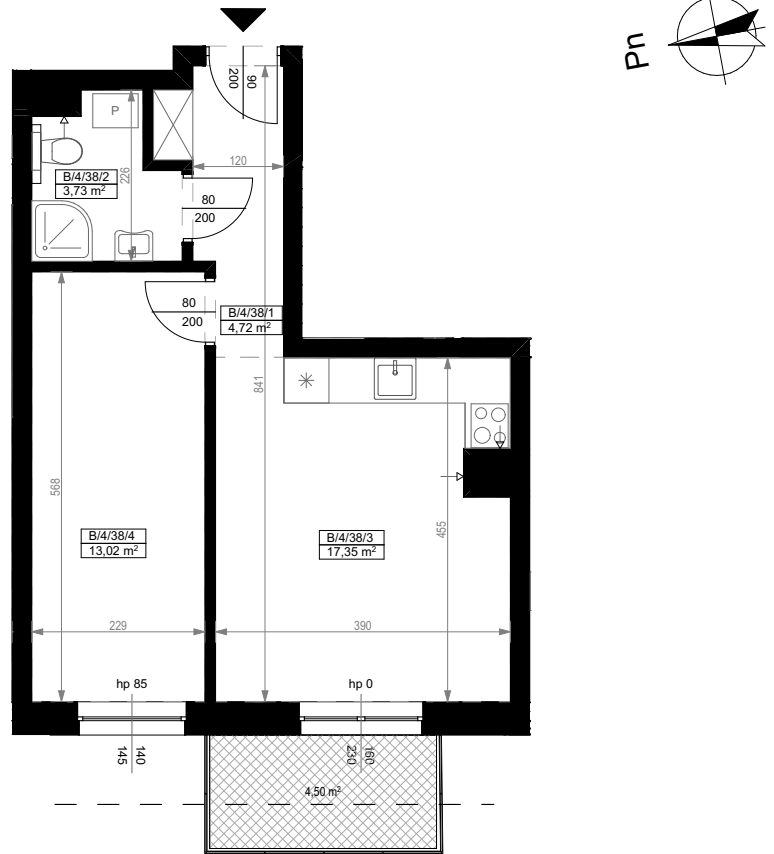

KARTA MIESZKANIA
B/4/38

PIĘTRO IV		
MIESZKANIE DWUPOKOJOWE B/4/38		
NUMER POMIESZCZENIA	NAZWA POMIESZCZENIA	POWIERZCHNIA (m ²)
B/4/38/1	PRZEDPOKÓJ	4,72
B/4/38/2	ŁAZIENKA	3,73
B/4/38/3	POKÓJ (z aneksem kuchennym)	17,35
B/4/38/4	POKÓJ	13,02
SUMA POWIERZCHNI		38,82
POWIERZCHNIA BALKONU		4,50

0 1 2 3 4 5 [m]

SKALA PODAWANA Z TOLERANCJĄ +/- 5%

Skala 1:100

ARANŻACJA LOKALU JEST POGLĄDOWA, STANOWI PRZYKŁADOWY MODEL FUNKCJONALNOŚCI I NIE STANOWI OFERTY W ROZUMIENIU KC.

SCHEMAT ROZMIESZCZENIA LOKALI MIESZKALNYCH
PIĘTRO IV