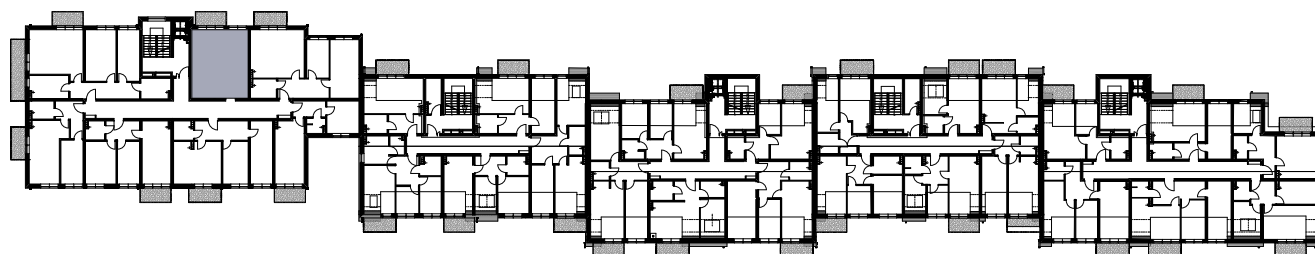

BUDYNEK MIESZKALNY WIELORODZINNY Z GARAŻEM PODZIEMNYM

Wrocław, ul. Rudawska

KARTA MIESZKANIA KA.15

NR POMIESZCZENIA	NAZWA POMIESZCZENIA	POW. (m ²)
2 PIĘTRO		
MIESZKANIE KA.15		39,65m²
A/3/1/1	PRZEDPOKÓJ	9,09
A/3/1/2	ŁAZIENKA	4,55
A/3/1/3	POKÓJ (z aneksem kuchennym)	17,29
A/3/1/4	POKÓJ	8,72
BALKON		4,80

0 1 2 3 4 5 [m]

SKALA PODAWANA Z TOLERANCJĄ +/- 5%

Skala 1:100

ARANŻACJA LOKALU JEST POGLĄDOWA, STANOWI PRZYKŁADOWY MODEL FUNKCJONALNOŚCI I NIE STANOWI OFERTY W ROZUMIENIU KC.

Schemat budynku
2 PIĘTRO