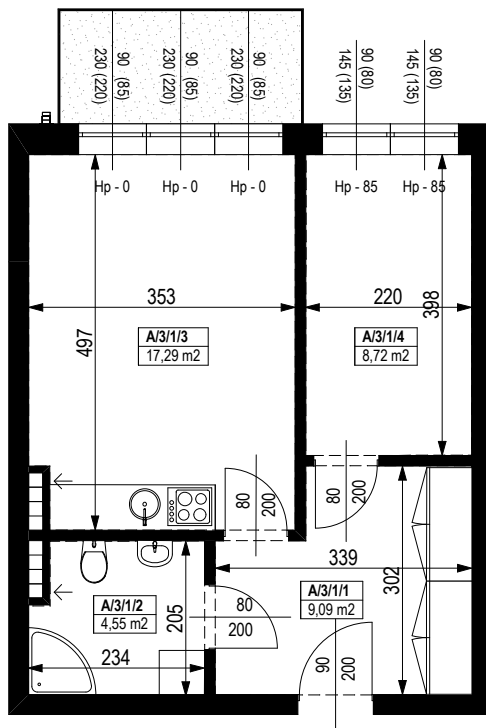

BUDYNEK MIESZKALNY WIELORODZINNY Z GARAŻEM PODZIEMNYM

Wrocław, ul. Rudawska

KARTA MIESZKANIA KA.15

NR POMIESZCZENIA	NAZWA POMIESZCZENIA	POW. (m ²)
2 PIĘTRO		
MIESZKANIE KA.15		39,65m²
A/3/1/1	PRZEDPOKÓJ	9,09
A/3/1/2	ŁAZIENKA	4,55
A/3/1/3	POKÓJ (z aneksem kuchennym)	17,29
A/3/1/4	POKÓJ	8,72
BALKON		4,80

0 1 2 3 4 5 [m]

SKALA PODAWANA Z TOLERANCJĄ +/- 5%

Skala 1:100

ARANŻACJA LOKALU JEST POGLĄDOWA, STANOWI PRZYKŁADOWY MODEL FUNKCJONALNOŚCI I NIE STANOWI OFERTY W ROZUMIENIU KC.

Schemat budynku
2 PIĘTRO