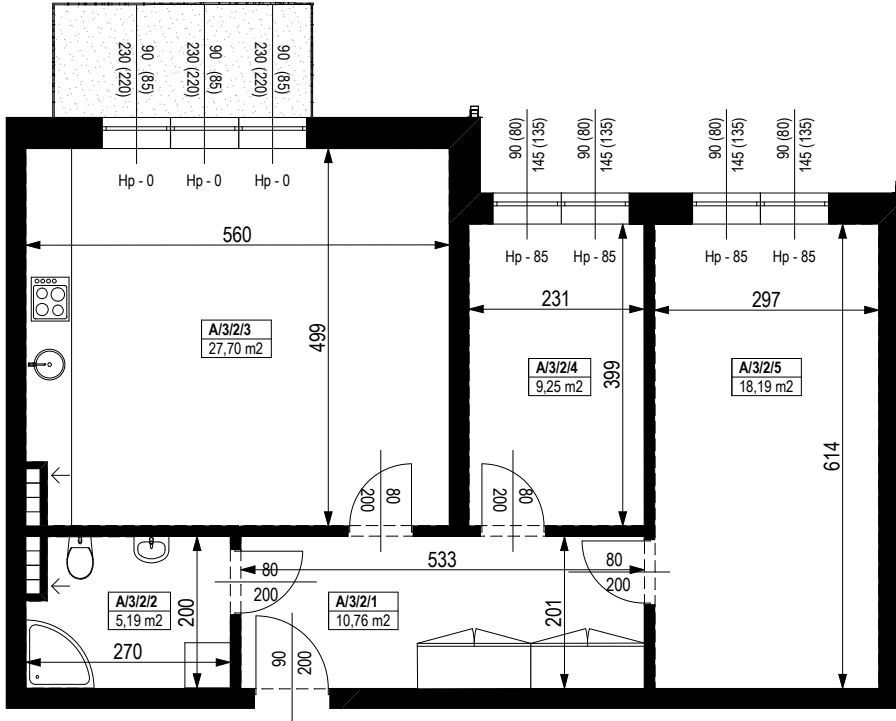

# BUDYNEK MIESZKALNY WIELORODZINNY Z GARAŻEM PODZIEMNYM

Wrocław, ul. Rudawska

## KARTA MIESZKANIA **KA.16**

NR POMIESZCZENIA	NAZWA POMIESZCZENIA	POW. (m <sup>2</sup> )
2 PIĘTRO		
<b>MIESZKANIE KA.16</b>		<b>71,09m<sup>2</sup></b>
A/3/2/1	PRZEDPOKÓJ	10,76
A/3/2/2	ŁAZIENKA	5,19
A/3/2/3	POKÓJ (z aneksem kuchennym)	27,70
A/3/2/4	POKÓJ	9,25
A/3/2/5	POKÓJ	18,19
BALKON		4,80

0 1 2 3 4 5 [m]

SKALA PODAWANA Z TOLERANCJĄ +/- 5%

Skala 1:100

ARANŻACJA LOKALU JEST POGLĄDOWA, STANOWI PRZYKŁADOWY MODEL FUNKCJONALNOŚCI I NIE STANOWI OFERTY W ROZUMIENIU KC.

Schemat budynku  
**2 PIĘTRO**