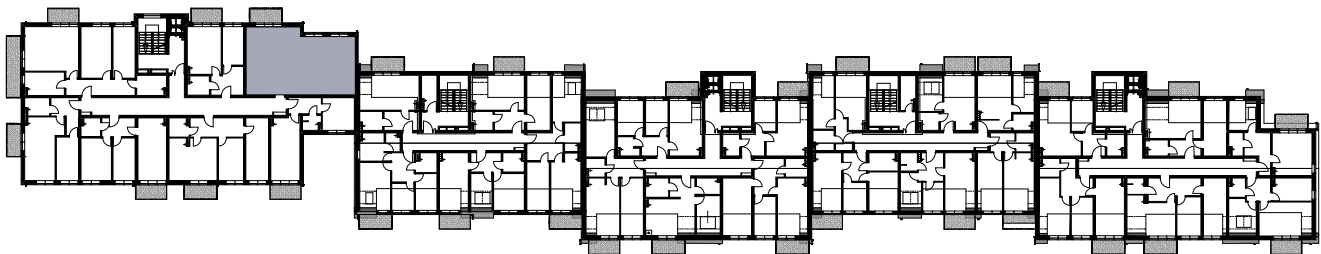

## KARTA MIESZKANIA **KA.16**

NR POMIESZCZENIA	NAZWA POMIESZCZENIA	POW. (m <sup>2</sup> )
2 PIĘTRO		
<b>MIESZKANIE KA.16</b>		<b>71,09m<sup>2</sup></b>
A/3/2/1	PRZEDPOKÓJ	10,76
A/3/2/2	ŁAZIENKA	5,19
A/3/2/3	POKÓJ (z aneksem kuchennym)	27,70
A/3/2/4	POKÓJ	9,25
A/3/2/5	POKÓJ	18,19
BALKON		4,80

0 1 2 3 4 5 [m]

SKALA PODAWANA Z TOLERANCJĄ +/- 5%

Skala 1:100

ARANŻACJA LOKALU JEST POGLĄDOWA, STANOWI PRZYKŁADOWY MODEL FUNKCJONALNOŚCI I NIE STANOWI OFERTY W ROZUMIENIU KC.

Schemat budynku  
**2 PIĘTRO**