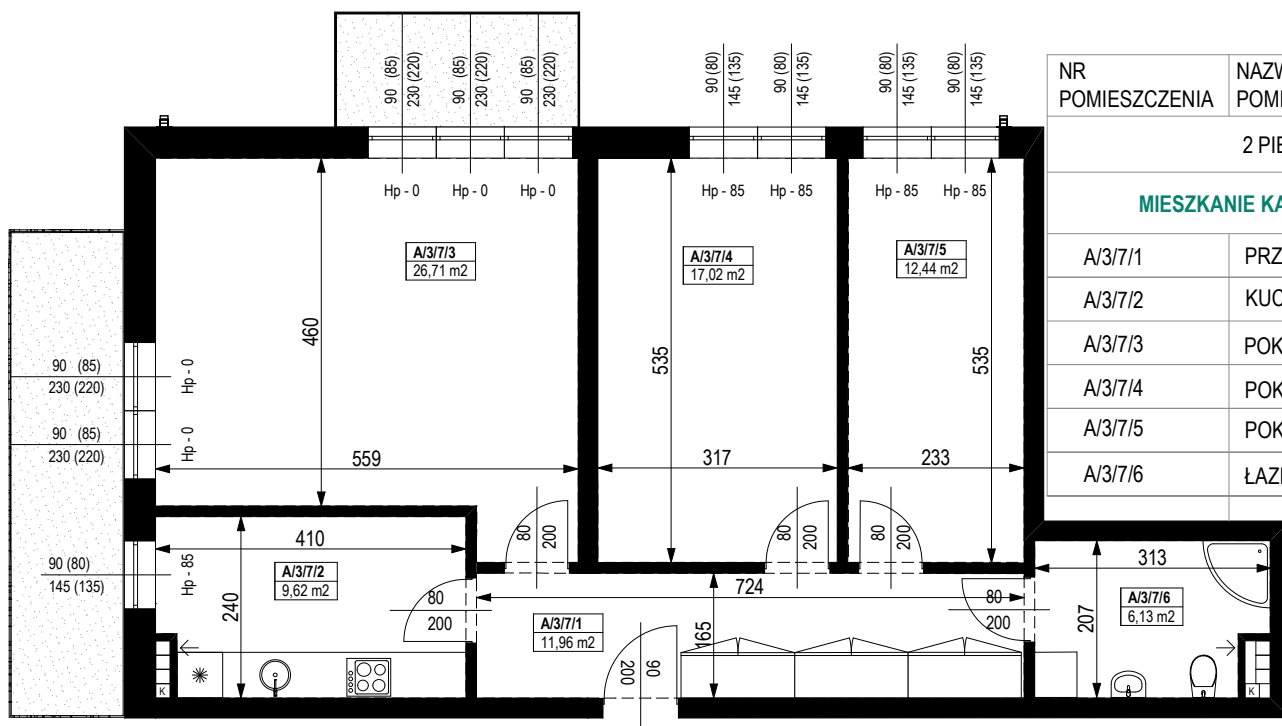

BUDYNEK MIESZKALNY WIELORODZINNY Z GARAŻEM PODZIEMNYM

Wrocław, ul. Rudawska

KARTA MIESZKANIA KA.21

NR POMIESZCZENIA	NAZWA POMIESZCZENIA	POW. (m ²)
2 PIĘTRO		
MIESZKANIE KA.21		83,88m²
A/3/7/1	PRZEDPOKÓJ	11,96
A/3/7/2	KUCHNIA	9,62
A/3/7/3	POKÓJ	26,71
A/3/7/4	POKÓJ	17,02
A/3/7/5	POKÓJ	12,44
A/3/7/6	ŁAZIENKA	6,13
	BALKON	4,80
	BALKON	9,48

0 1 2 3 4 5 [m]

SKALA PODAWANA Z TOLERANCJĄ +/- 5%

Skala 1:100

ARANŻACJA LOKALU JEST POGLĄDOWA, STANOWI PRZYKŁADOWY MODEL FUNKCJONALNOŚCI I NIE STANOWI OFERTY W ROZUMIENIU KC.

Schemat budynku
2 PIĘTRO