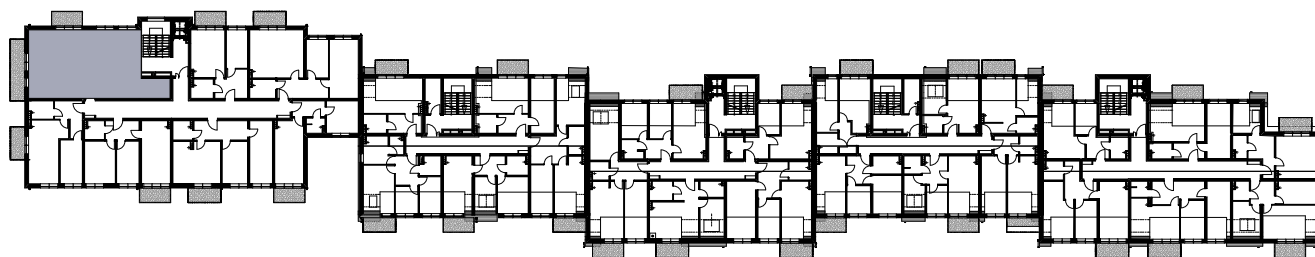

BUDYNEK MIESZKALNY WIELORODZINNY Z GARAŻEM PODZIEMNYM

Wrocław, ul. Rudawska

KARTA MIESZKANIA KA.21

NR POMIESZCZENIA	NAZWA POMIESZCZENIA	POW. (m ²)
2 PIĘTRO		
MIESZKANIE KA.21		83,88m²
A/3/7/1	PRZEDPOKÓJ	11,96
A/3/7/2	KUCHNIA	9,62
A/3/7/3	POKÓJ	26,71
A/3/7/4	POKÓJ	17,02
A/3/7/5	POKÓJ	12,44
A/3/7/6	ŁAZIENKA	6,13
	BALKON	4,80
	BALKON	9,48

0 1 2 3 4 5 [m]

SKALA PODAWANA Z TOLERANCJĄ +/- 5%

Skala 1:100

ARANŻACJA LOKALU JEST POGLĄDOWA, STANOWI PRZYKŁADOWY MODEL FUNKCJONALNOŚCI I NIE STANOWI OFERTY W ROZUMIENIU KC.

Schemat budynku
2 PIĘTRO