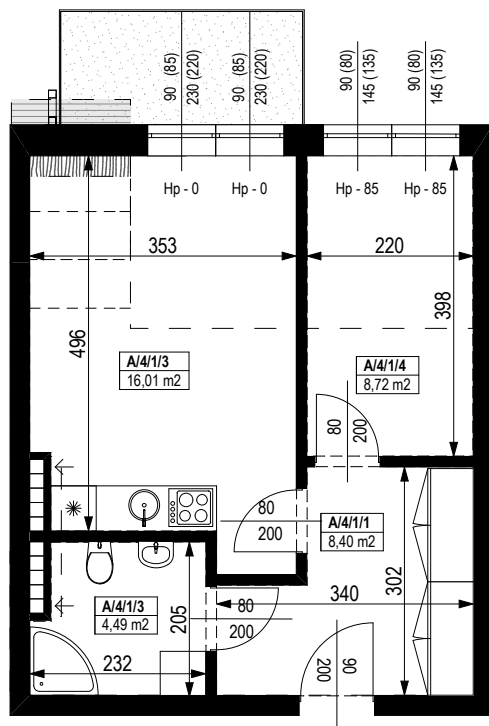

BUDYNEK MIESZKALNY WIELORODZINNY Z GARAŻEM PODZIEMNYM

Wrocław, ul. Rudawska

KARTA MIESZKANIA KA.22

NR POMIESZCZENIA	NAZWA POMIESZCZENIA	POW. (m ²)
3 PIĘTRO		
MIESZKANIE KA.22		37,62m²
A/4/1/1	PRZEDPOKÓJ	8,40
A/4/1/2	ŁAZIENKA	4,49
A/4/1/3	POKÓJ (z aneksem kuchennym)	16,01
A/4/1/4	POKÓJ	8,72
BALKON		4,80

0 1 2 3 4 5 [m]

SKALA PODAWANA Z TOLERANCJĄ +/- 5%

Skala 1:100

ARANŻACJA LOKALU JEST POGŁĄDOWA, STANOWI PRZYKŁADOWY MODEL FUNKCJONALNOŚCI I NIE STANOWI OFERTY W ROZUMIENIU KC.

Schemat budynku
3 PIĘTRO