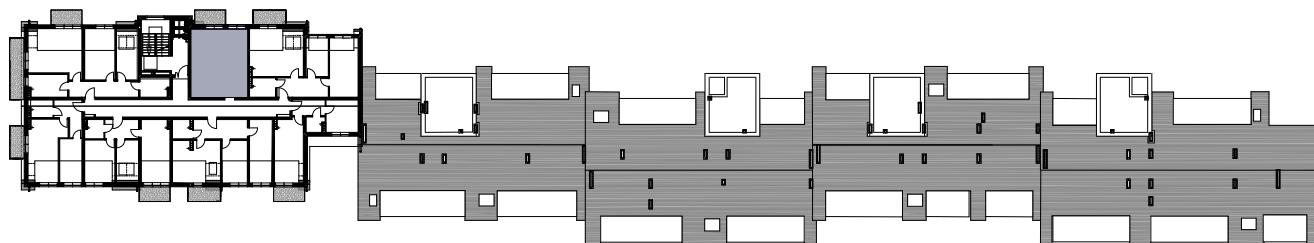

BUDYNEK MIESZKALNY WIELORODZINNY Z GARAŻEM PODZIEMNYM

Wrocław, ul. Rudawska

KARTA MIESZKANIA KA.22

NR POMIESZCZENIA	NAZWA POMIESZCZENIA	POW. (m ²)
3 PIĘTRO		
MIESZKANIE KA.22		37,62m²
A/4/1/1	PRZEDPOKÓJ	8,40
A/4/1/2	ŁAZIENKA	4,49
A/4/1/3	POKÓJ (z aneksem kuchennym)	16,01
A/4/1/4	POKÓJ	8,72
BALKON		4,80

0 1 2 3 4 5 [m]

SKALA PODAWANA Z TOLERANCJĄ +/- 5%

Skala 1:100

ARANŻACJA LOKALU JEST POGŁĄDOWA, STANOWI PRZYKŁADOWY MODEL FUNKCJONALNOŚCI I NIE STANOWI OFERTY W ROZUMIENIU KC.

Schemat budynku
3 PIĘTRO