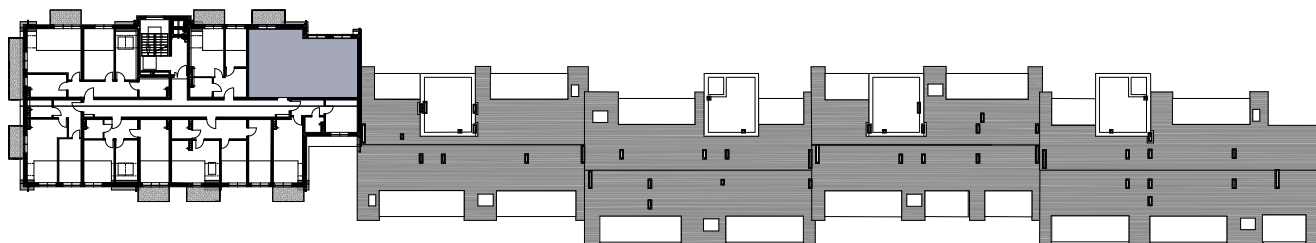

## KARTA MIESZKANIA KA.23

NR POMIESZCZENIA	NAZWA POMIESZCZENIA	POW. (m <sup>2</sup> )
3 PIĘTRO		
<b>MIESZKANIE KA.23</b>		<b>67,65m<sup>2</sup></b>
A/4/2/1	PRZEDPOKÓJ	10,76
A/4/2/2	ŁAZIENKA	5,14
A/4/2/3	POKÓJ (z aneksem kuchennym)	24,70
A/4/2/4	POKÓJ	9,11
A/4/2/5	POKÓJ	17,94
BALKON		4,80

0 1 2 3 4 5 [m]

SKALA PODAWANA Z TOLERANCJĄ +/- 5%

Skala 1:100

ARANŻACJA LOKALU JEST POGLĄDOWA, STANOWI PRZYKŁADOWY MODEL FUNKCJONALNOŚCI I NIE STANOWI OFERTY W ROZUMIENIU KC.

Schemat budynku  
3 PIĘTRO