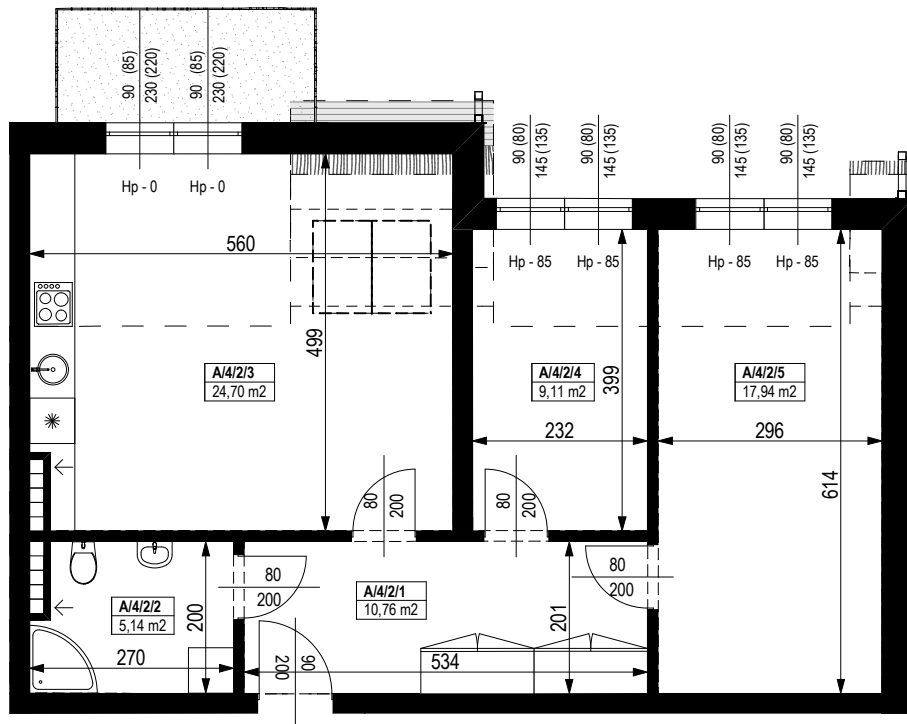

# BUDYNEK MIESZKALNY WIELORODZINNY Z GARAŻEM PODZIEMNYM

Wrocław, ul. Rudawska

## KARTA MIESZKANIA KA.23

NR POMIESZCZENIA	NAZWA POMIESZCZENIA	POW. (m <sup>2</sup> )
3 PIĘTRO		
<b>MIESZKANIE KA.23</b>		<b>67,65m<sup>2</sup></b>
A/4/2/1	PRZEDPOKÓJ	10,76
A/4/2/2	ŁAZIENKA	5,14
A/4/2/3	POKÓJ (z aneksem kuchennym)	24,70
A/4/2/4	POKÓJ	9,11
A/4/2/5	POKÓJ	17,94
BALKON		4,80

0 1 2 3 4 5 [m]

SKALA PODAWANA Z TOLERANCJĄ +/- 5%

Skala 1:100

ARANŻACJA LOKALU JEST POGLĄDOWA, STANOWI PRZYKŁADOWY MODEL FUNKCJONALNOŚCI I NIE STANOWI OFERTY W ROZUMIENIU KC.

Schemat budynku  
3 PIĘTRO