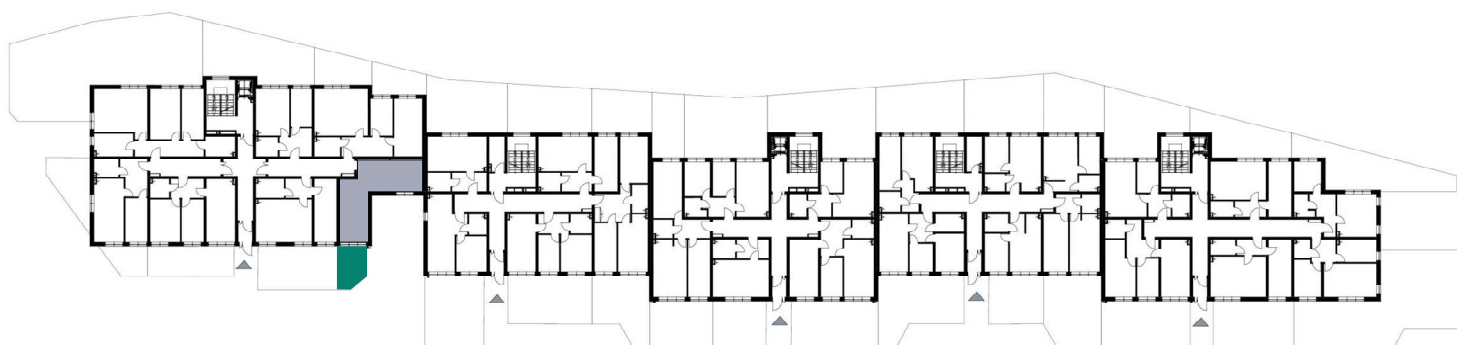

## KARTA MIESZKANIA KA.3

SKALA PODAWANA Z TOLERANCJĄ +/- 5%

NR POMIESZCZENIA	NAZWA POMIESZCZENIA	POW. (m <sup>2</sup> )
PARTER		
<b>MIESZKANIE KA.3</b>		<b>39,73m<sup>2</sup></b>
A/1/3/1	PRZEDPOKÓJ	5,53
A/1/3/2	POKÓJ	11,24
A/1/3/3	ŁAZIENKA	2,96
A/1/3/4	POKÓJ (z aneksem kuchennym)	20,00
OGRÓDEK PRZYLOKALOWY		12,84

Skala 1:100

ARANŻACJA LOKALU JEST POGŁĄDOWA, STANOWI PRZYKŁADOWY MODEL FUNKCJONALNOŚCI I NIE STANOWI OFERTY W ROZUMIENIU KC.

Schemat budynku  
**PARTER**