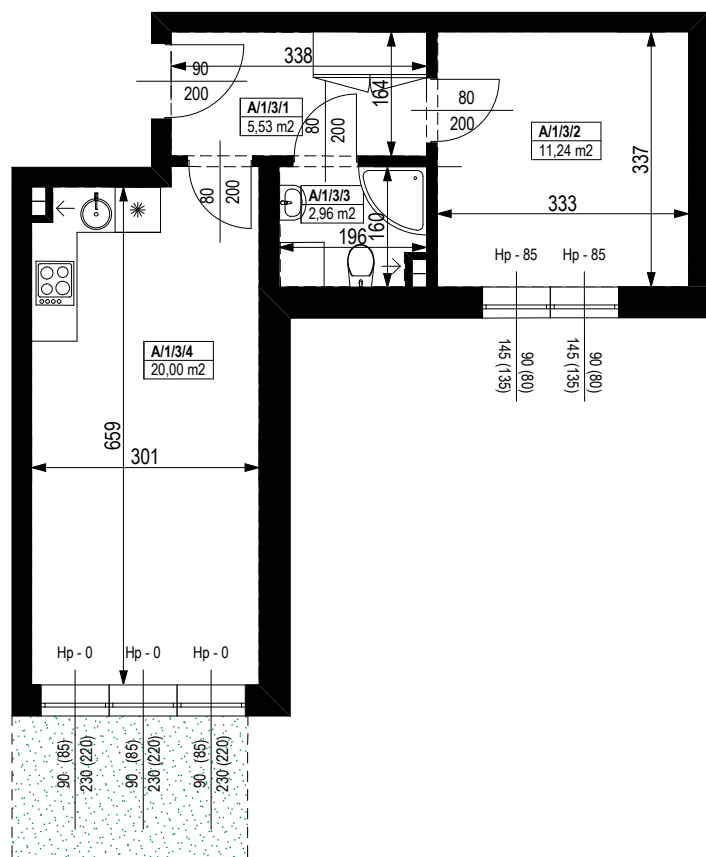

# BUDYNEK MIESZKALNY WIELORODZINNY Z GARAŻEM PODZIEMNYM

Wrocław, ul. Rudawska

## KARTA MIESZKANIA KA.3

SKALA PODAWANA Z TOLERANCJĄ +/- 5%

NR POMIESZCZENIA	NAZWA POMIESZCZENIA	POW. (m <sup>2</sup> )
PARTER		
<b>MIESZKANIE KA.3</b>		<b>39,73m<sup>2</sup></b>
A/1/3/1	PRZEDPOKÓJ	5,53
A/1/3/2	POKÓJ	11,24
A/1/3/3	ŁAZIENKA	2,96
A/1/3/4	POKÓJ (z aneksem kuchennym)	20,00
OGRÓDEK PRZYLOKALOWY		12,84

Skala 1:100

ARANŻACJA LOKALU JEST POGŁĄDOWA, STANOWI PRZYKŁADOWY MODEL FUNKCJONALNOŚCI I NIE STANOWI OFERTY W ROZUMIENIU KC.

Schemat budynku  
**PARTER**