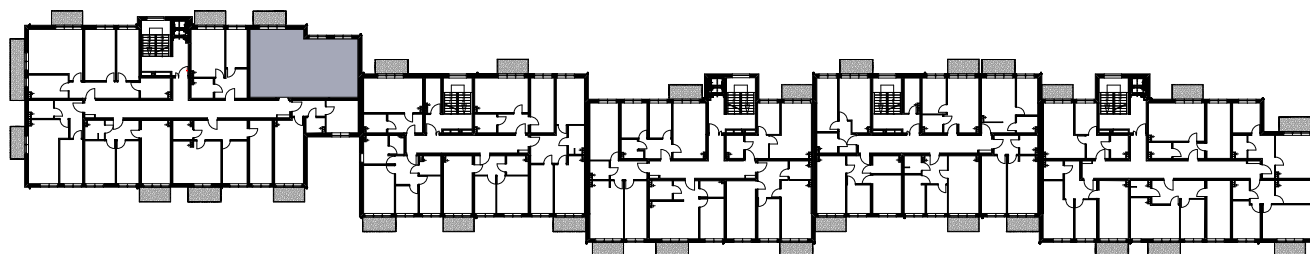

BUDYNEK MIESZKALNY WIELORODZINNY Z GARAŻEM PODZIEMNYM

Wrocław, ul. Rudawska

KARTA MIESZKANIA KA.9

NR POMIESZCZENIA	NAZWA POMIESZCZENIA	POW. (m ²)
1 PIĘTRO		
MIESZKANIE KA.9		71,21m²
A/2/2/1	PRZEDPOKÓJ	10,76
A/2/2/2	ŁAZIENKA	5,25
A/2/2/3	POKÓJ (z aneksem kuchennym)	27,76
A/2/2/4	POKÓJ	9,25
A/2/2/5	POKÓJ	18,19
BALKON		4,80

SKALA PODAWANA Z TOLERANCJĄ +/- 5%

Skala 1:100

ARANŻACJA LOKALU JEST POGŁĄDOWA, STANOWI PRZYKŁADOWY MODEL FUNKCJONALNOŚCI I NIE STANOWI OFERTY W ROZUMIENIU KC.

Schemat budynku
1 PIĘTRO