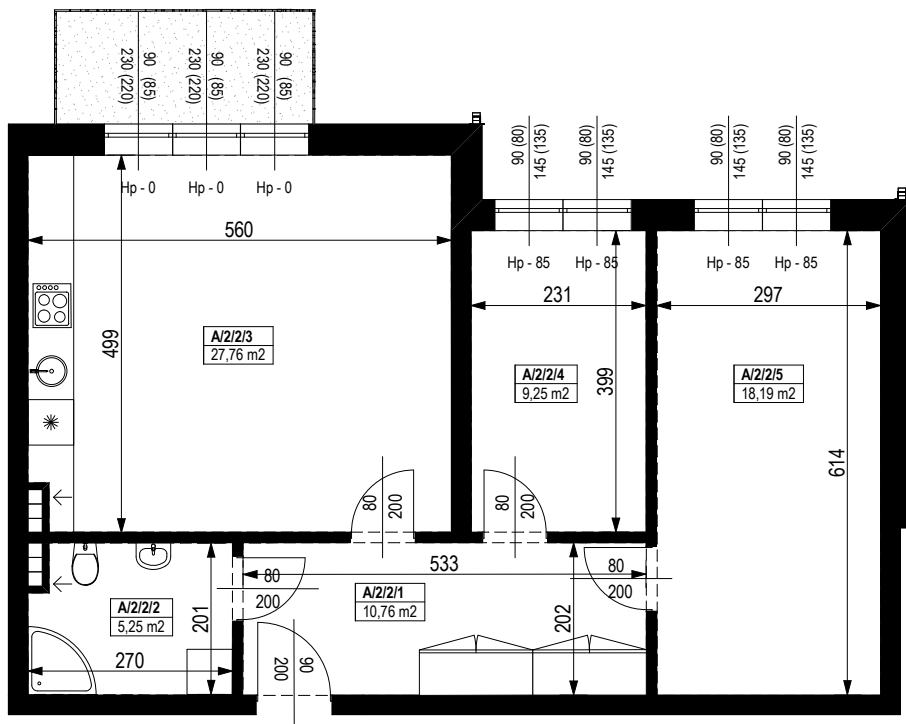

BUDYNEK MIESZKALNY WIELORODZINNY Z GARAŻEM PODZIEMNYM

Wrocław, ul. Rudawska

KARTA MIESZKANIA KA.9

NR POMIESZCZENIA	NAZWA POMIESZCZENIA	POW. (m ²)
1 PIĘTRO		
MIESZKANIE KA.9		71,21m²
A/2/2/1	PRZEDPOKÓJ	10,76
A/2/2/2	ŁAZIENKA	5,25
A/2/2/3	POKÓJ (z aneksem kuchennym)	27,76
A/2/2/4	POKÓJ	9,25
A/2/2/5	POKÓJ	18,19
BALKON		4,80

SKALA PODAWANA Z TOLERANCJĄ +/- 5%

Skala 1:100

ARANŻACJA LOKALU JEST POGŁĄDOWA, STANOWI PRZYKŁADOWY MODEL FUNKCJONALNOŚCI I NIE STANOWI OFERTY W ROZUMIENIU KC.

Schemat budynku
1 PIĘTRO