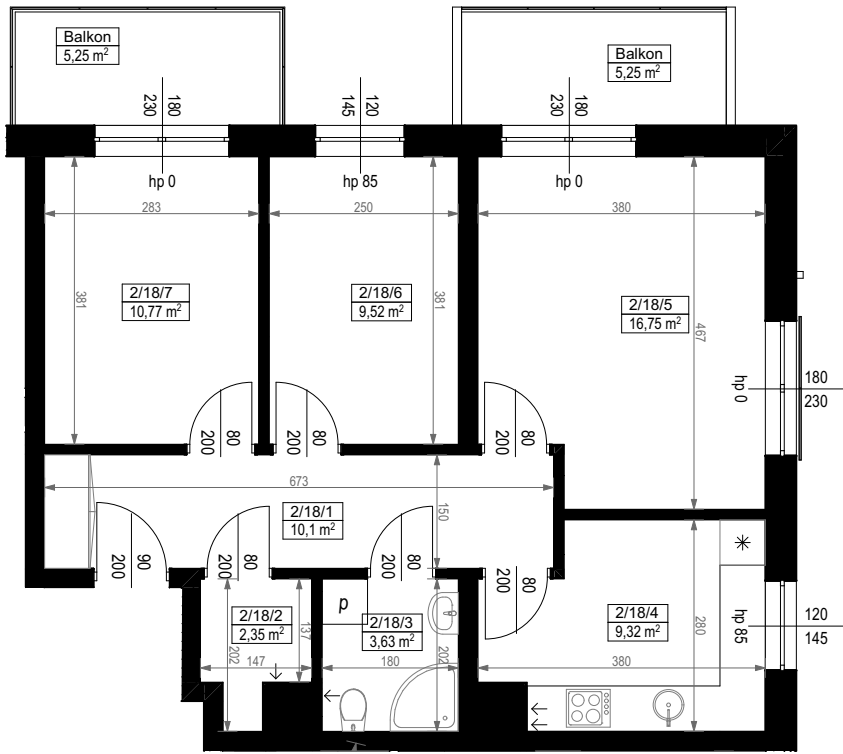

PIĘTRO 2		
MIESZKANIE TRZYPOKOJOWE 2/18		
NUMER POMIESZCZENIA	NAZWA POMIESZCZENIA	POWIERZCHNIA (m ²)
2/18/1	PRZEDPOKÓJ	10,10
2/18/2	GARDEROBA	2,35
2/18/3	ŁAZIENKA	3,63
2/18/4	KUCHNIA	9,32
2/18/5	POKÓJ	16,75
2/18/6	POKÓJ	9,52
2/18/7	POKÓJ	10,77
SUMA POWIERZCHNI		62,44
POWIERZCHNIA TARASU PRZYLOKALOWEGO		5,25 + 5,25

Skala 1:100

ARANŻACJA LOKALU JEST POGLĄDOWA, STANOWI PRZYKŁADOWY MODEL FUNKCJONALNOŚCI I NIE STANOWI OFERTY W ROZUMIENIU KC.