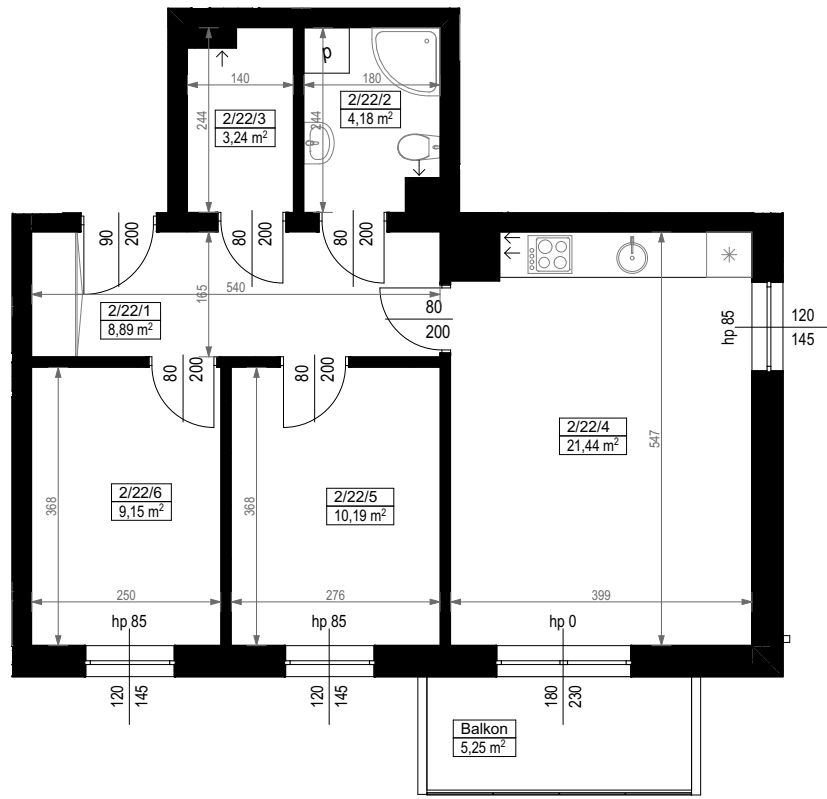

KARTA MIESZKANIA
 2/22

PIĘTRO 2		
MIESZKANIE TRZYPOKOJOWE 2/22		
NUMER POMIESZCZENIA	NAZWA POMIESZCZENIA	POWIERZCHNIA (m ²)
2/22/1	PRZEDPOKÓJ	8,91
2/22/2	ŁAZIENKA	4,18
2/22/3	GARDEROBA	3,24
2/22/4	POKÓJ (z aneksem kuchennym)	21,44
2/22/5	POKÓJ	10,19
2/22/6	POKÓJ	9,15
SUMA POWIERZCHNI		57,11
POWIERZCHNIA BALKONU		5,25

Skala 1:100

ARANŻACJA LOKALU JEST POGLĄDOWA, STANOWI PRZYKŁADOWY MODEL FUNKCJONALNOŚCI I NIE STANOWI OFERTY W ROZUMIENIU KC.