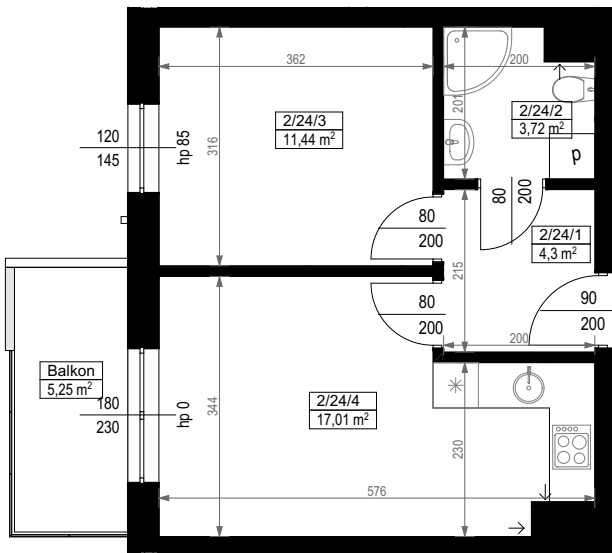

KARTA MIESZKANIA 2/24

PIĘTRO 2		
MIESZKANIE DWUPOKOJOWE 2/24		
NUMER POMIESZCZENIA	NAZWA POMIESZCZENIA	POWIERZCHNIA (m ²)
2/24/1	PRZEDPOKÓJ	4,30
2/24/2	ŁAZIENKA	3,72
2/24/3	POKÓJ	11,44
2/24/4	POKÓJ (z aneksem kuchennym)	17,01
SUMA POWIERZCHNI		36,47
POWIERZCHNIA BALKONU		5,25

Skala 1:100

ARANŻACJA LOKALU JEST POGLĄDOWA, STANOWI PRZYKŁADOWY MODEL FUNKCJONALNOŚCI I NIE STANOWI OFERTY W ROZUMIENIU KC.