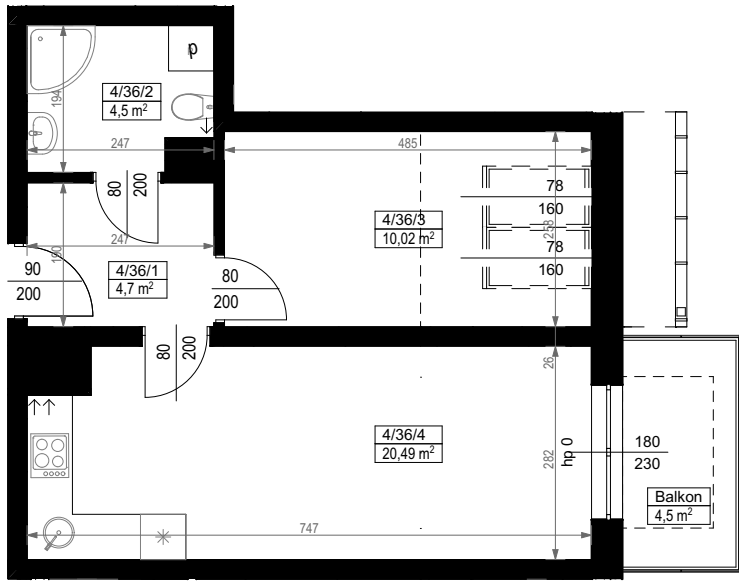

KARTA MIESZKANIA
 4/36

PIĘTRO 4		
MIESZKANIE DWUPOKOJOWE 4/36		
NUMER POMIESZCZENIA	NAZWA POMIESZCZENIA	POWIERZCHNIA (m ²)
4/36/1	PRZEDPOKÓJ	4,70
4/36/2	ŁAZIENKA	4,50
4/36/3	POKÓJ	10,02
4/36/4	POKÓJ (z aneksem kuchennym)	20,49
SUMA POWIERZCHNI		39,71
POWIERZCHNIA BALKONU		4,50

Skala 1:100

ARANŻACJA LOKALU JEST POGŁĄDOWA, STANOWI PRZYKŁADOWY MODEL FUNKCJONALNOŚCI I NIE STANOWI OFERTY W ROZUMIENIU KC.