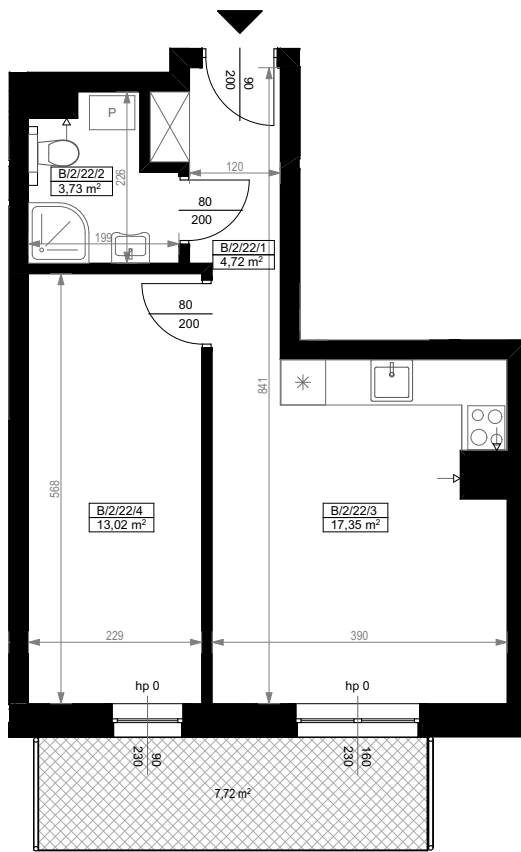

PIĘTRO II		
MIESZKANIE DWUPOKOJOWE B/2/22		
NUMER POMIESZCZENIA	NAZWA POMIESZCZENIA	POWIERZCHNIA (m <sup>2</sup> )
B/2/22/1	PRZEDPOKÓJ	4,72
B/2/22/2	ŁAZIENKA	3,73
B/2/22/3	POKÓJ (z aneksem kuchennym)	17,35
B/2/22/4	POKÓJ	13,02
<b>SUMA POWIERZCHNI</b>		<b>38,82</b>
POWIERZCHNIA BALKONU		<b>7,72</b>

0 1 2 3 4 5 [m]

SKALA PODAWANA Z TOLERANCJĄ +/- 5%

Skala 1:100

ARANŻACJA LOKALU JEST POGLĄDOWA, STANOWI PRZYKŁADOWY MODEL FUNKCJONALNOŚCI I NIE STANOWI OFERTY W ROZUMIENIU KC.

SCHEMAT ROZMIESZCZENIA LOKALI MIESZKALNYCH  
PIĘTRO II